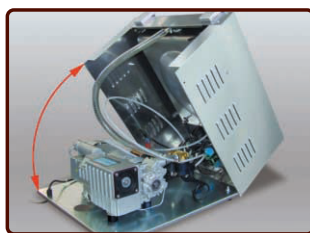

Modely s externým saním

označenie	zvarovacia lišta (mm)	balenie tekutín	výkon pumpy	manometer
ECO MINI	350	Nie	20 l/min	nie
ECO BIG	450	Nie	20 l/min	nie
ECO SMALL	350	Nie	20 l/min	áno
ECO ELIX	400	Nie	20 l/min	áno
ECO MEDIUM	500	Nie	40 l/min	áno

Modely s externým saním a automatickým otváraním

označenie	zvarovacia lišta (mm)	balenie tekutín	výkon pumpy	manometer
ECO PETIT	350	Nie	40 l/min	áno
ECO PROFIT	400	Nie	40 l/min	áno
ECO STAR	450	Nie	8 m³/h olej. pumpa	áno
ECO PLUS	500	Nie	8 m³/h olej. pumpa	áno

Komorové modely s jedným programom

označenie	zvarovacia lišta (mm)	rozmery komory (mm)	výkon olejovej pumpy	manometer
ECO TYPE	250	260 x 300 x 120	8 m³/h	nie
ECO MIX	300	310 x 350 x 120	8 m³/h	nie
ECO FLEX	350	360 x 400 x 190	8 m³/h	nie
ECO PACK	400	410 x 450 x 220	12 m³/h	nie
ECO TOP	490	500 x 460 x 200	20 m³/h	nie

Komorové modely s deviatimi programami

označenie	zvarovacia lišta (mm)	rozmery komory (mm)	výkon olejovej pumpy	manometer
ECO 25 DIGIT	250	260 x 300 x 160	8 m³/h	áno
ECO 30 DIGIT	300	310 x 350 x 190	8 m³/h	áno
ECO 35 DIGIT	350	360 x 400 x 190	8 m³/h	áno
ECO 40 DIGIT	400	410 x 450 x 220	20 m³/h	áno
ECO 45 DIGIT	450	460 x 500 x 220	20 m³/h	áno
ECO 45 DUO DIGIT	2 x 450	500 x 460 x 220	20 m³/h	áno
ECO 50 SUPER	500	520 x 520 x 220	20 m³/h	áno

Všetky modely majú napätie 230 V.

Vonkajšie rozmery a príkony jednotlivých modelov nájdete na našej web stránke: www.forgastro.sk