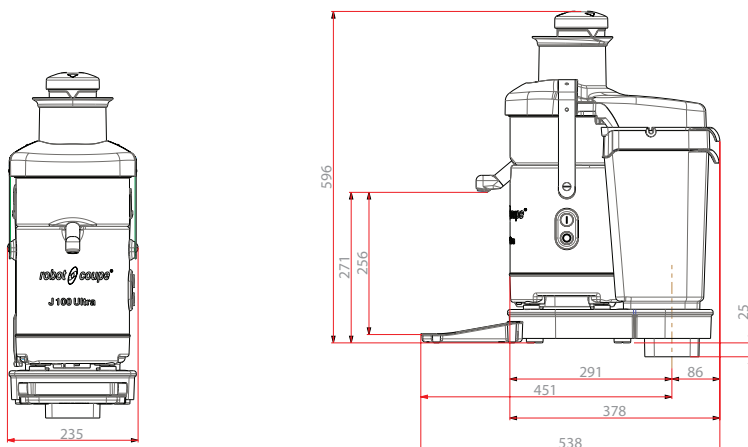

FUNKCE ODŠŤAVŇOVAČE

- Kovová odstředivka vybavená patentovanou automatickou násypkou o průměru 79 mm nebo celého jablka umožňuje plynulé plnění.
- Odstředivý koš, kotouč na krouhání a filtr jsou v nerezovém provedení pro snadnou údržbu a čištění.
- Speciální nalévací hrdlo zabraňující stříkancům.
- Plnění nádob o výšce až: 256 mm, ideální na džbánky nebo koktejlové sklenice.
- 2 možnosti použití:
 - plynulé odvádění odpadu díky speciálnímu koši. Umožňuje plynulé odvádění odpadu přímo pod stůl.
 - odvádění odpadu do zásobníku. Průhledný zásobník na odpad s velkým objemem 7,2 l.

C

TECHNICKÉ PARAMETRY

Výkon	1000 Watts
Elektrické údaje	Jednofázový - Zástrčka součástí
Neměnná rychlost	3000 otáček/min
Rozměry (HxŠxV)	235 x 538 x 596 mm
Hmotnost brutto	15,4 kg
Napájení	230V/50/1
Objednací kód	56100A

Velikost výřezu do stolu: Ø 100 mm