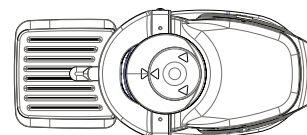

Velikost výřezu do stolu: Ø 100 mm