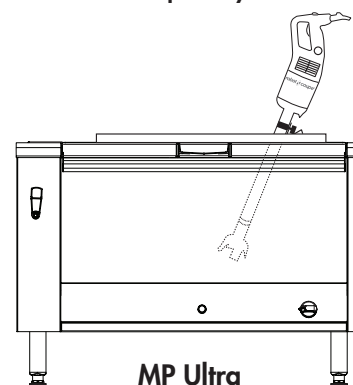

MP Ultra

A

OBCHODNÍ POPIS

Pro přípravu všech Vašich polévek, krémů, zeleninových pyrů, ovocných pěn. Speciál pro intenzivní použití v kolektivních stravovnách.

Funkce šlehače pro přípravu bramborové kaše, těsta na palačinky, šlehačky...

B

TECHNICKÝ POPIS

Ponorný mixér MP 450 Ultra Combi – Jednofázový 230/50/1. Příkon 500 W – Variabilní rychlost 1500 až 9000 otáček/min. ve funkci mixéru a 250 až 1500 otáček/min. ve funkci šlehače. Nerez nůž, zvon a noha mixéru o délce 450 mm. Systém „easy plug“: odmontovatelná přívodní šňůra.

C

TECHNICKÉ PARAMETRY

Výkon	500 W
Elektrické údaje	Jednofázový 230V/50/1 2,1 A – Zástrčka součástí
Variabilní rychlost	1500 do 9000 ot/min pro mixér 250 do 1500 ot/min pro šlehač
Stupeň recyklace	95%
Váha netto	6,1 kg
Objednací kód	34870

NORMY

EN 12100-1 a 2-2004, EN 60204-1-2006, EN 12853,
EN 60529-2000 : IP55 a IP34

E

VLASTNOSTI PŘÍSTROJE

MOTOROVÝ BLOK

- Příkon 500 W.
- Motorový blok s ventilačními otvory v horní části pro dokonalé těsnění.
- Motorový blok s kolíkem pro opření o okraj nádoby pro lepší pohodlí při práci.
- Variabilní rychlost 1500 až 9000 otáček/min. ve funkci mixéru a 250 až 1500 otáček/min. ve funkci šlehače.
- Princip automatické regulace rychlosti.
- Patentovaný systém „Easy plug“ pro snazší výměnu přívodního kabelu při záručním i pozáručním servisu.
- Systém odvíjení přívodního kabelu pro snazší úklid přístroje a jeho optimální životnost.

TRUBICE, ZVON A METLA

- Nerez nůž, zvon a trubice, délka 450 mm.
- Podstavec s odnímatelným zvonek a nožem, patentovaný systém značky Robot-Coupe.
- Zvon s propracovaným systémem těsnění pro optimální životnost přístroje.
- Metla vybavená ještě odolnějším kovovým krytem pro zpracování velmi hutných surovin.

PŘÍSLUŠENSTVÍ V ZÁKLADNÍ VÝBAVĚ

- 1 Nástěnný držák pro uložení ponorného mixéru.
- 1 klíč pro montáž a demontáž nože.