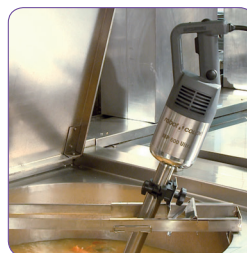

MP 450 Ultra

F DOPLŇKOVÉ PŘÍSLUŠENSTVÍ

- 3 nerez nastavitelné držáky:
  - Kód 27363 – pro nádobu o průměru 330 až 650 mm
  - Kód 27364 – pro nádobu o průměru 500 až 1000 mm
  - Kód 27365 – pro nádobu o průměru 850 až 1300 mm
- 1 univerzální držák nádoby:
  - Kód 27354 – k upnutí na okraj nádoby