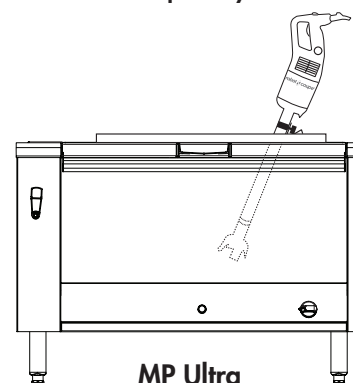

# MP 450 V.V. Ultra

Easy Plug

D

Objem nádoby:

Až 100 litrů

Vhodný pro provoz v hromadném stravování/školy, Intenzivní provoz

A