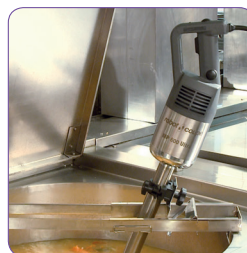

MP 550 Ultra

F DOPLŇKOVÉ PŘÍSLUŠENSTVÍ

- 3 nerez nastavitelné držáky:
  - Kód 27363 – pro nádobu o průměru 330 až 650 mm
  - Kód 27364 – pro nádobu o průměru 500 až 1000 mm
  - Kód 27365 – pro nádobu o průměru 850 až 1300 mm
- 1 univerzální držák nádoby:
  - Kód 27354 – k upnutí na okraj nádoby