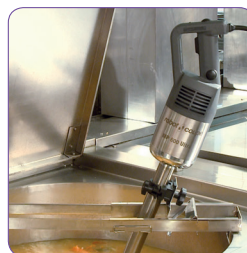

MP 600 Ultra

F DOPLŇKOVÉ PŘÍSLUŠENSTVÍ

- 3 nerez nastavitelné držáky:
  - Kód 27363 – pro nádobu o průměru 330 až 650 mm
  - Kód 27364 – pro nádobu o průměru 500 až 1000 mm
  - Kód 27365 – pro nádobu o průměru 850 až 1300 mm
- 1 univerzální držák nádoby:
  - Kód 27354 – k upnutí na okraj nádoby