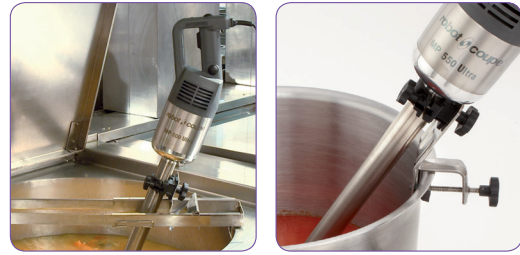

TRUBICE, ZVON A METLA

- Nerez nůž, zvon a trubice, délka 350 mm.
- Podstavec s odnímatelným zvonek a nožem, patentovaný systém značky Robot-Coupe.
- Zvon s propracovaným systémem těsnění pro optimální životnost přístroje.
- Metla vybavená ještě odolnějším kovovým krytem pro zpracování velmi hutných surovin.

PŘÍSLUŠENSTVÍ V ZÁKLADNÍ VÝBAVĚ

- 1 Nástěnný držák pro uložení ponorného mixéru.
- 1 klíč pro montáž a demontáž nože.

MP 350 Ultra Combi

F DOPLŇKOVÉ PŘÍSLUŠENSTVÍ

- 3 nerez nastavitelné držáky:
 - Kód 27363 – pro nádobu o průměru 330 až 650 mm
 - Kód 27364 – pro nádobu o průměru 500 až 1000 mm
 - Kód 27365 – pro nádobu o průměru 850 až 1300 mm
- 1 univerzální držák nádoby:
 - Kód 27354 – k upnutí na okraj nádoby