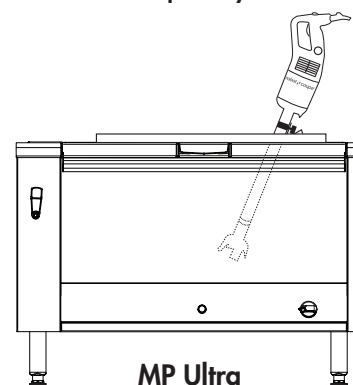

MP 350 Ultra Combi

Easy Plug

D

Objem nádoby:

Až 50 litrů

Vhodný pro provoz
hromadného stravování/školy,
Intenzivní provozy

A

OBCHODNÍ POPIS